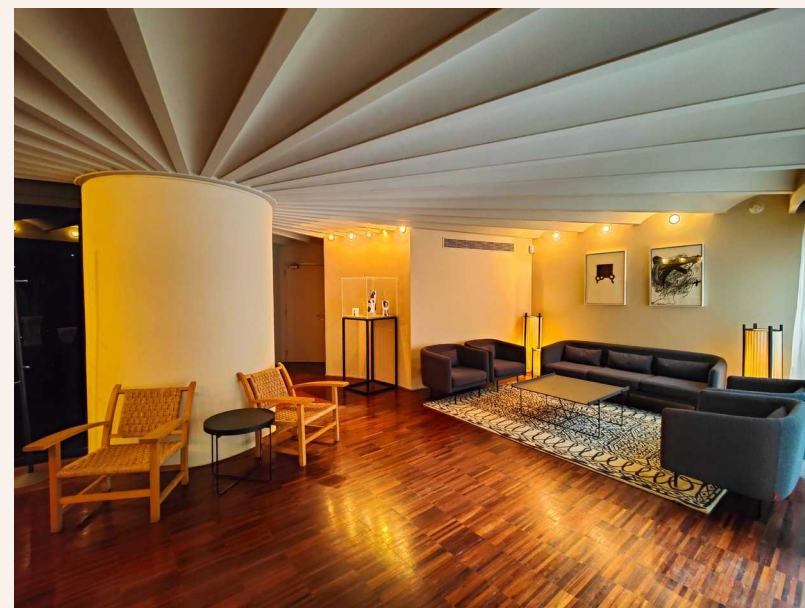

LATERAL DE L'AUDITORI

El lateral de l'Auditori també pot ser un espai independent per celebrar-hi còctels, àpats asseguts i fins i tot sessions de treball. El lateral inclou el pati exterior, que disposa de llum natural i que pot ser un espai per fer-hi una pausa cafè, un còctel o fins i tot esdevenir un racó chill-out.